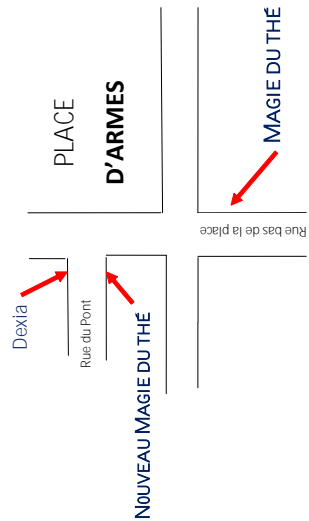

P
L
A
N

NOUS DÉMÉNAGEONS

Chers Clients,
A fin de mieux vous servir nous vous accueillerons
dans notre nouveau magasin

MAGIE DU THÉ

à partir du 16 Août 2010

Adresse : Rue du pont, 3 – 5000 Namur

Que de changements....

- Plus de thés
- Plus d'accessoires
- De nouveaux produits
- Salon de thés

Tournez svp →

Nous vous offrons sur présentation de ce bon: (Valable avant le 30 septembre 2010)

Une boîte à thé pour votre
thé préféré

Un échantillon du thé de votre
choix

Un cocktail au thé de bienvenue

Le saviez vous? Magie du thé se met au vert

- **Les petits nouveaux:** 10 thés Bio viendront compléter notre gamme
- **Les boîtes à thé « Magie du thé » sont arrivées:** Uniquement 2,50 €. Vous les rapportez, nous les remplissons du thé de votre choix et vous offrons à chaque fois -10% sur le prix du thé
- **Transportez biologiquement vos thés:** dans des sachets en pelure de pomme de terre que nous mettons gratuitement à votre disposition.